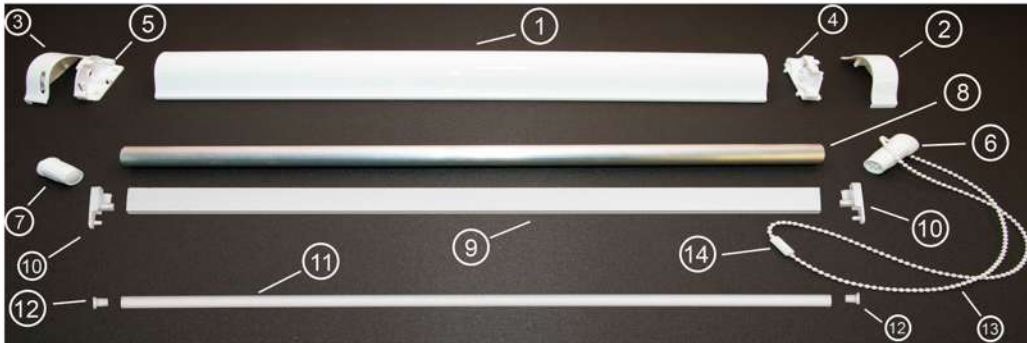

MINI SISTEM MINI SYSTEM

Mini System 16mm

- 1- Mini mekanisma 16mm (31227)
- 2- Mini system side end 16mm (31228)
- 3- Mini mechanism control unit support (31226)
- 4- Mini system end control support (31225)
- 5- Mini system aluminium tube 16mm (31191)
- 6- Mini system head rail (31192)
- 7- Plastic ball chain (36877)

* (AVAILABLE ONLY IN WHITE)

Mini System 16mm with Cassette

- 1- Mini system cassette (31190)
- 2- Mini system cassette end cap (31129)
- 3- Mini system cassette end cap - mechanism side (31231)
- 4- Mini system cassette mechanism end cap (31234)
- 5- Mini system cassette side end cap (31235)
- 6- Mini mekanisma 16mm (cassette system) (31233)
- 7- Mini system side end 16mm (31228)
- 8- Mini system aluminium tube 16mm (31191)
- 9- Mini system bottom rail -for sheer elegance- (31193)
- 10- Mini system bottom rail end cap - for sheer elegance- (31236)
- 11- Mini system aluminium wand (36864)
- 12- End cap for aluminium wand (36826)
- 13- Mini system ball chain 3mm (31240)
- 14- Mini System ball chain connector (31239)

KOD / CODE	31194
PARÇA ADI / PART	MİNİ SİSTEM YAN KANAL MINI SYSTEM SIDE CHANNEL

KOD / CODE	31240
PARÇA ADI / PART	MİNİ SİSTEM ZİNCİR 3MM MINI SYSTEM BALL CHAIN 3MM

KOD / CODE	31239
PARÇA ADI / PART	MİNİ SİSTEM ZİNCİR KİLİDİ 3MM MINI SYSTEM BALL CHAIN CONNECTOR