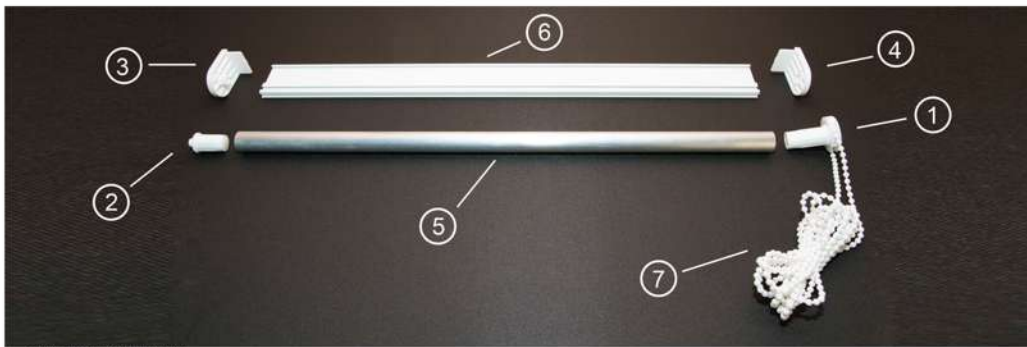

MINI SISTEM MINI SYSTEM

Mini System 16mm

- 1- Mini mekanisma 16mm (31227)
- 2- Mini system side end 16mm (31228)
- 3- Mini mechanism control unit support (31226)
- 4- Mini system end control support (31225)
- 5- Mini system aluminium tube 16mm (31191)
- 6- Mini system head rail (31192)
- 7- Plastic ball chain (36877)

* (AVAILABLE ONLY IN WHITE)

Mini System 16mm with Cassette

- 1- Mini system cassette (31190)
- 2- Mini system cassette end cap (31129)
- 3- Mini system cassette end cap - mechanism side (31231)
- 4- Mini system cassette mechanism end cap (31234)
- 5- Mini system cassette side end cap (31235)
- 6- Mini mekanisma 16mm (cassette system) (31233)
- 7- Mini system side end 16mm (31228)
- 8- Mini system aluminium tube 16mm (31191)
- 9- Mini system bottom rail -for sheer elegance- (31193)
- 10- Mini system bottom rail end cap - for sheer elegance- (31236)
- 11- Mini system aluminium wand (36864)
- 12- End cap for aluminium wand (36826)
- 13- Mini system ball chain 3mm (31240)
- 14- Mini System ball chain connector (31239)