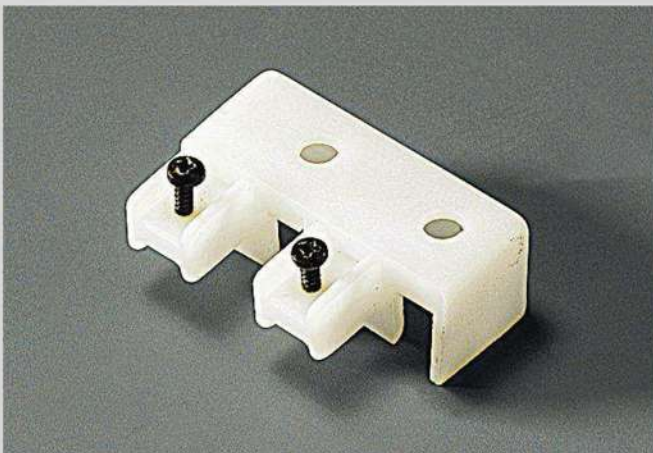

JAPON PERDE PANEL BLIND

KOD/CODE	37108
PARÇA ADI /PART	RAY İKİLİ ALUMINIUM TRACK 2 WAY

KOD/CODE	37134
PARÇA ADI /PART	RAY ÜÇLÜ ALUMINIUM TRACK 3 WAY

KOD/CODE	37165
PARÇA ADI /PART	RAY DÖRTLÜ ALUMINIUM TRACK 4 WAY

KOD/CODE	37166
PARÇA ADI /PART	RAY BEŞLİ ALUMINIUM TRACK 5 WAY

KOD/CODE	37141
PARÇA ADI /PART	KAFA TAKIMI İKİLİ SOL PULLEY LEFT 2 WAY

KOD/CODE	37140
PARÇA ADI /PART	KAFA TAKIMI İKİLİ SAĞ PULLEY RIGHT 2 WAY

KOD/CODE	37107
PARÇA ADI /PART	VAGON PROFILE WITH VELCRO

KOD/CODE	37109
PARÇA ADI /PART	VAGON TAŞIYICI ROLLER SUPPORT

KOD/CODE	37124
PARÇA ADI /PART	İP BAĞLANTISI CORD FIXING DEVICE

KOD/CODE	37143
PARÇA ADI /PART	İKİLİ TIRNAK L SHAPED ANGLE BAR 2 PANEL