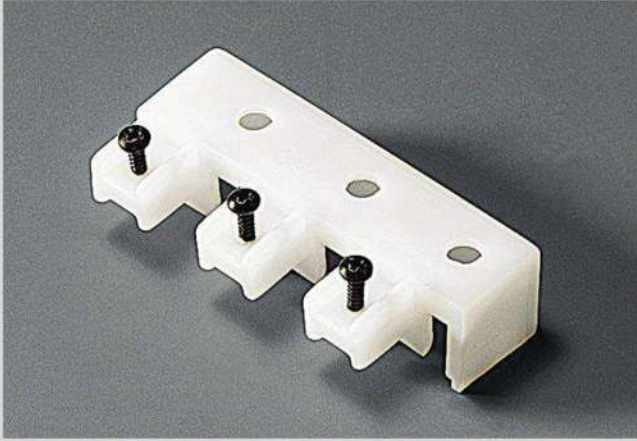

JAPON PERDE PANEL BLIND

KOD/CODE	37108
PARÇA ADI /PART	RAY İKİLİ ALUMINIUM TRACK 2 WAY

KOD/CODE	37134
PARÇA ADI /PART	RAY ÜÇLÜ ALUMINIUM TRACK 3 WAY

KOD/CODE	37165
PARÇA ADI /PART	RAY DÖRTLÜ ALUMINIUM TRACK 4 WAY

KOD/CODE	37166
PARÇA ADI /PART	RAY BEŞLİ ALUMINIUM TRACK 5 WAY

KOD/CODE	37141
PARÇA ADI /PART	KAFA TAKIMI İKİLİ SOL PULLEY LEFT 2 WAY

KOD/CODE	37140
PARÇA ADI /PART	KAFA TAKIMI İKİLİ SAĞ PULLEY RIGHT 2 WAY

KOD/CODE	37139
PARÇA ADI /PART	KAFA TAKIMI ÜÇLÜ SOL PULLEY LEFT 3 WAY

KOD/CODE	37138
PARÇA ADI /PART	KAFA TAKIMI ÜÇLÜ SAĞ PULLEY RIGHT 3 WAY

KOD/CODE	37160
PARÇA ADI /PART	KAFA TAKIMI DÖRTLÜ SOL PULLEY LEFT 4 WAY

KOD/CODE	37107
PARÇA ADI /PART	VAGON PROFILE WITH VELCRO

KOD/CODE	37109
PARÇA ADI /PART	VAGON TAŞIYICI ROLLER SUPPORT

KOD/CODE	37124
PARÇA ADI /PART	İP BAĞLANTISI CORD FIXING DEVICE

KOD/CODE	37143
PARÇA ADI /PART	İKİLİ TIRNAK L SHAPED ANGLE BAR 2 PANEL