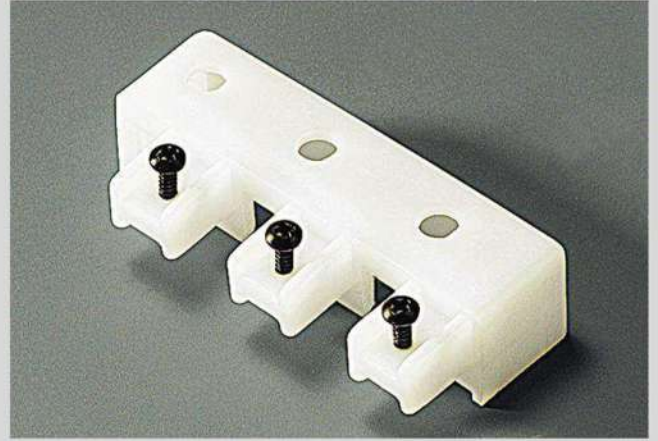

KOD/CODE	37138
PARÇA ADI /PART	KAFA TAKIMI ÜÇLÜ SAĞ PULLEY RIGHT 3 WAY