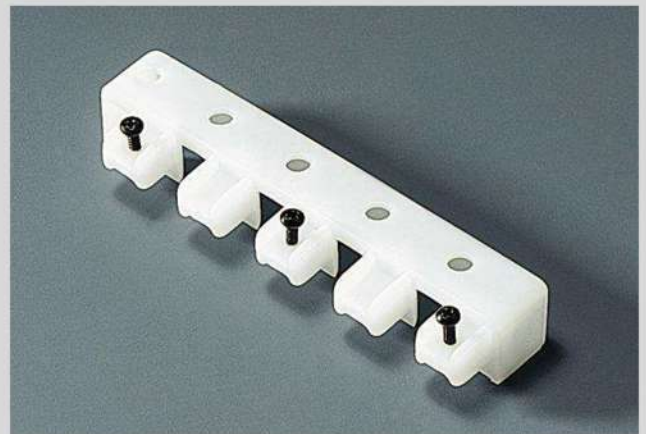

KOD/CODE	37159
PARÇA ADI /PART	KAFA TAKIMI BEŞLİ SOL PULLEY LEFT 5 WAY