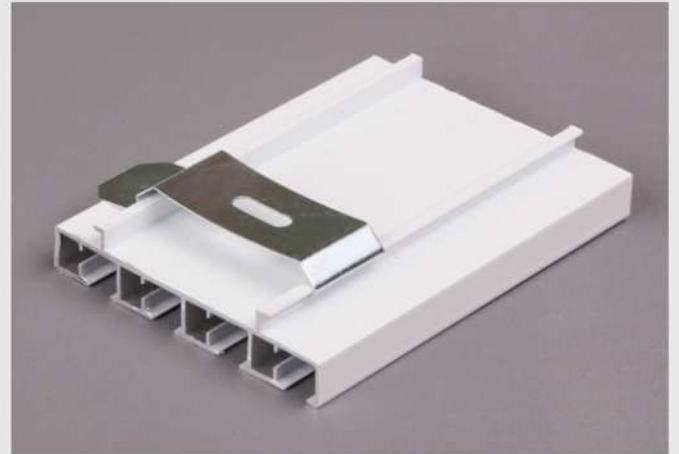

KOD/CODE	31171
PARÇ A ADI /PART	PORTRAY BRACKET

KOD/CODE	37105
PARÇ A ADI /PART	İP CORD

KOD/CODE	37289
PARÇ A ADI /PART	İP AĞIRLIĞI (200 GR) CORD WEIGHT

KOD/CODE	37131
PARÇ A ADI /PART	ETEK LAMASI ALUMINIUM WEIGHT