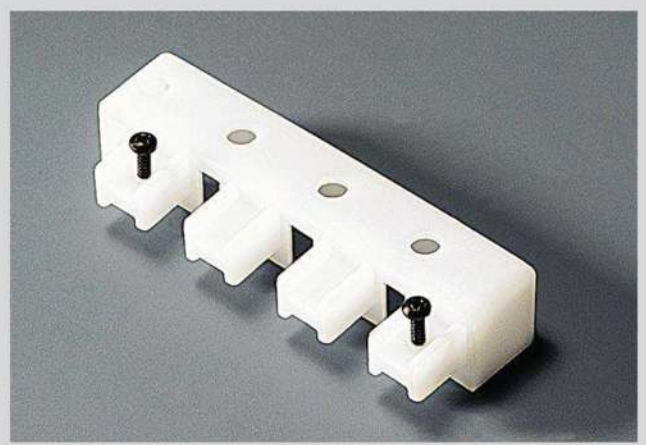

KOD/CODE	37162
PARÇA ADI /PART	KAFA TAKIMI DÖRTLÜ SAĞ PULLEY RIGHT 4 WAY