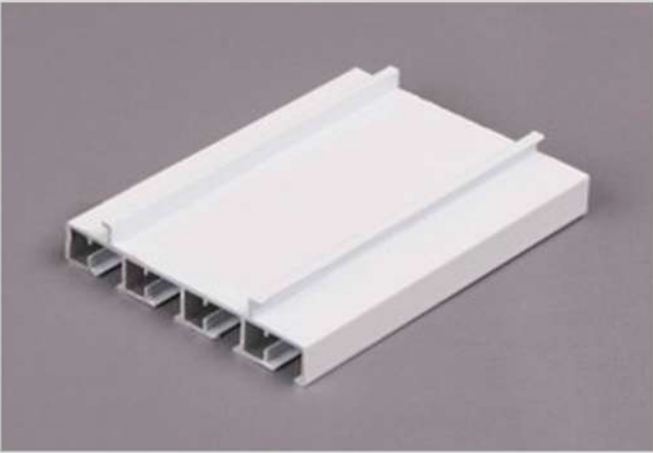

JAPON PERDE PANEL BLIND

KOD/CODE	37108
PARÇA ADI /PART	RAY İKİLİ ALUMINIUM TRACK 2 WAY

KOD/CODE	37134
PARÇA ADI /PART	RAY ÜÇLÜ ALUMINIUM TRACK 3 WAY

KOD/CODE	37165
PARÇA ADI /PART	RAY DÖRTLÜ ALUMINIUM TRACK 4 WAY

KOD/CODE	37166
PARÇA ADI /PART	RAY BEŞLİ ALUMINIUM TRACK 5 WAY

KOD/CODE	37141
PARÇA ADI /PART	KAFA TAKIMI İKİLİ SOL PULLEY LEFT 2 WAY

KOD/CODE	37140
PARÇA ADI /PART	KAFA TAKIMI İKİLİ SAĞ PULLEY RIGHT 2 WAY