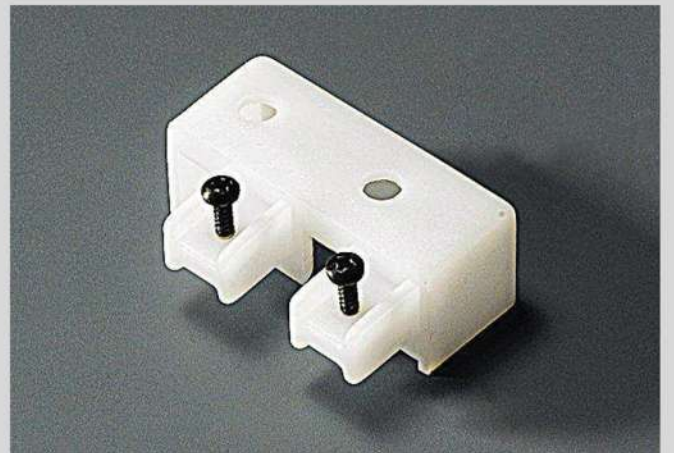

JAPON PERDE PANEL BLIND

KOD/CODE	37108
PARÇA ADI /PART	RAY İKİLİ ALUMINIUM TRACK 2 WAY

KOD/CODE	37134
PARÇA ADI /PART	RAY ÜÇLÜ ALUMINIUM TRACK 3 WAY

KOD/CODE	37165
PARÇA ADI /PART	RAY DÖRTLÜ ALUMINIUM TRACK 4 WAY

KOD/CODE	37166
PARÇA ADI /PART	RAY BEŞLİ ALUMINIUM TRACK 5 WAY

KOD/CODE	37141
PARÇA ADI /PART	KAFA TAKIMI İKİLİ SOL PULLEY LEFT 2 WAY

KOD/CODE	37140
PARÇA ADI /PART	KAFA TAKIMI İKİLİ SAĞ PULLEY RIGHT 2 WAY

KOD/CODE	37107
PARÇA ADI /PART	VAGON PROFILE WITH VELCRO

KOD/CODE	37109
PARÇA ADI /PART	VAGON TAŞIYICI ROLLER SUPPORT

KOD/CODE	37124
PARÇA ADI /PART	İP BAĞLANTISI CORD FIXING DEVICE

KOD/CODE	37143
PARÇA ADI /PART	İKİLİ TIRNAK L SHAPED ANGLE BAR 2 PANEL