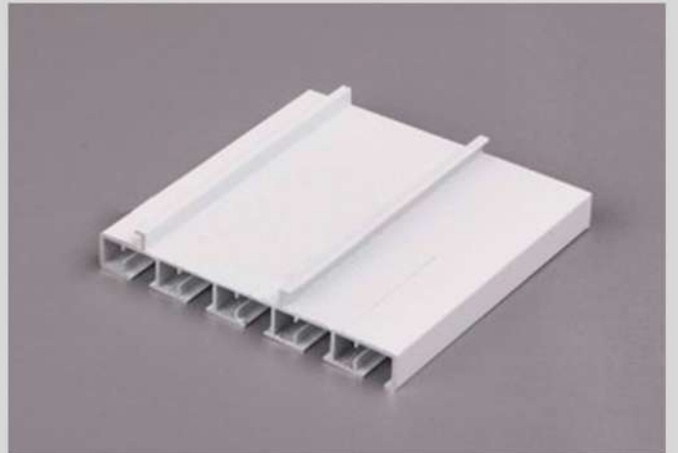

JAPON PERDE PANEL BLIND

KOD/CODE	37108
PARÇA ADI /PART	RAY İKİLİ ALUMINIUM TRACK 2 WAY

KOD/CODE	37134
PARÇA ADI /PART	RAY ÜÇLÜ ALUMINIUM TRACK 3 WAY

KOD/CODE	37165
PARÇA ADI /PART	RAY DÖRTLÜ ALUMINIUM TRACK 4 WAY

KOD/CODE	37166
PARÇA ADI /PART	RAY BEŞLİ ALUMINIUM TRACK 5 WAY

KOD/CODE	37141
PARÇA ADI /PART	KAFA TAKIMI İKİLİ SOL PULLEY LEFT 2 WAY

KOD/CODE	37140
PARÇA ADI /PART	KAFA TAKIMI İKİLİ SAĞ PULLEY RIGHT 2 WAY