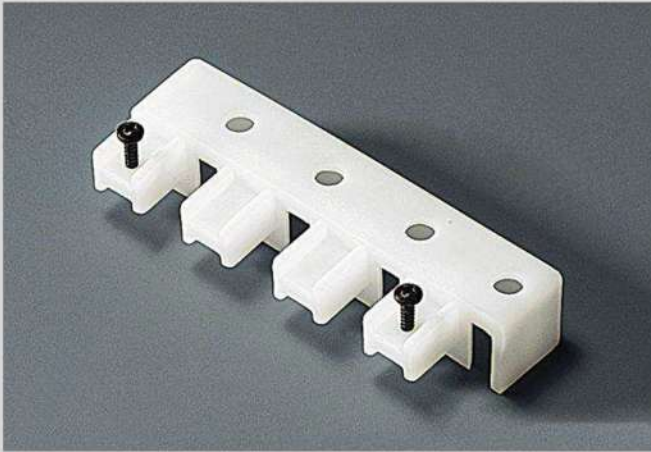

JAPON PERDE PANEL BLIND

KOD/CODE	37108
PARÇA ADI /PART	RAY İKİLİ ALUMINIUM TRACK 2 WAY

KOD/CODE	37134
PARÇA ADI /PART	RAY ÜÇLÜ ALUMINIUM TRACK 3 WAY

KOD/CODE	37165
PARÇA ADI /PART	RAY DÖRTLÜ ALUMINIUM TRACK 4 WAY

KOD/CODE	37166
PARÇA ADI /PART	RAY BEŞLİ ALUMINIUM TRACK 5 WAY

KOD/CODE	37141
PARÇA ADI /PART	KAFA TAKIMI İKİLİ SOL PULLEY LEFT 2 WAY

KOD/CODE	37140
PARÇA ADI /PART	KAFA TAKIMI İKİLİ SAĞ PULLEY RIGHT 2 WAY

KOD/CODE	37139
PARÇA ADI /PART	KAFA TAKIMI ÜÇLÜ SOL PULLEY LEFT 3 WAY

KOD/CODE	37138
PARÇA ADI /PART	KAFA TAKIMI ÜÇLÜ SAĞ PULLEY RIGHT 3 WAY

KOD/CODE	37160
PARÇA ADI /PART	KAFA TAKIMI DÖRTLÜ SOL PULLEY LEFT 4 WAY

KOD/CODE	37107
PARÇA ADI /PART	VAGON PROFILE WITH VELCRO

KOD/CODE	37109
PARÇA ADI /PART	VAGON TAŞIYICI ROLLER SUPPORT

KOD/CODE	37124
PARÇA ADI /PART	İP BAĞLANTISI CORD FIXING DEVICE

KOD/CODE	37143
PARÇA ADI /PART	İKİLİ TIRNAK L SHAPED ANGLE BAR 2 PANEL