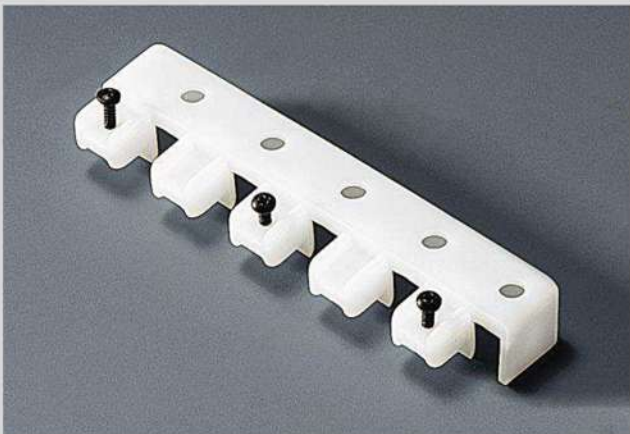

KOD/CODE	37161
PARÇA ADI /PART	KAFA TAKIMI BEŞLİ SOL PULLEY LEFT 5 WAY